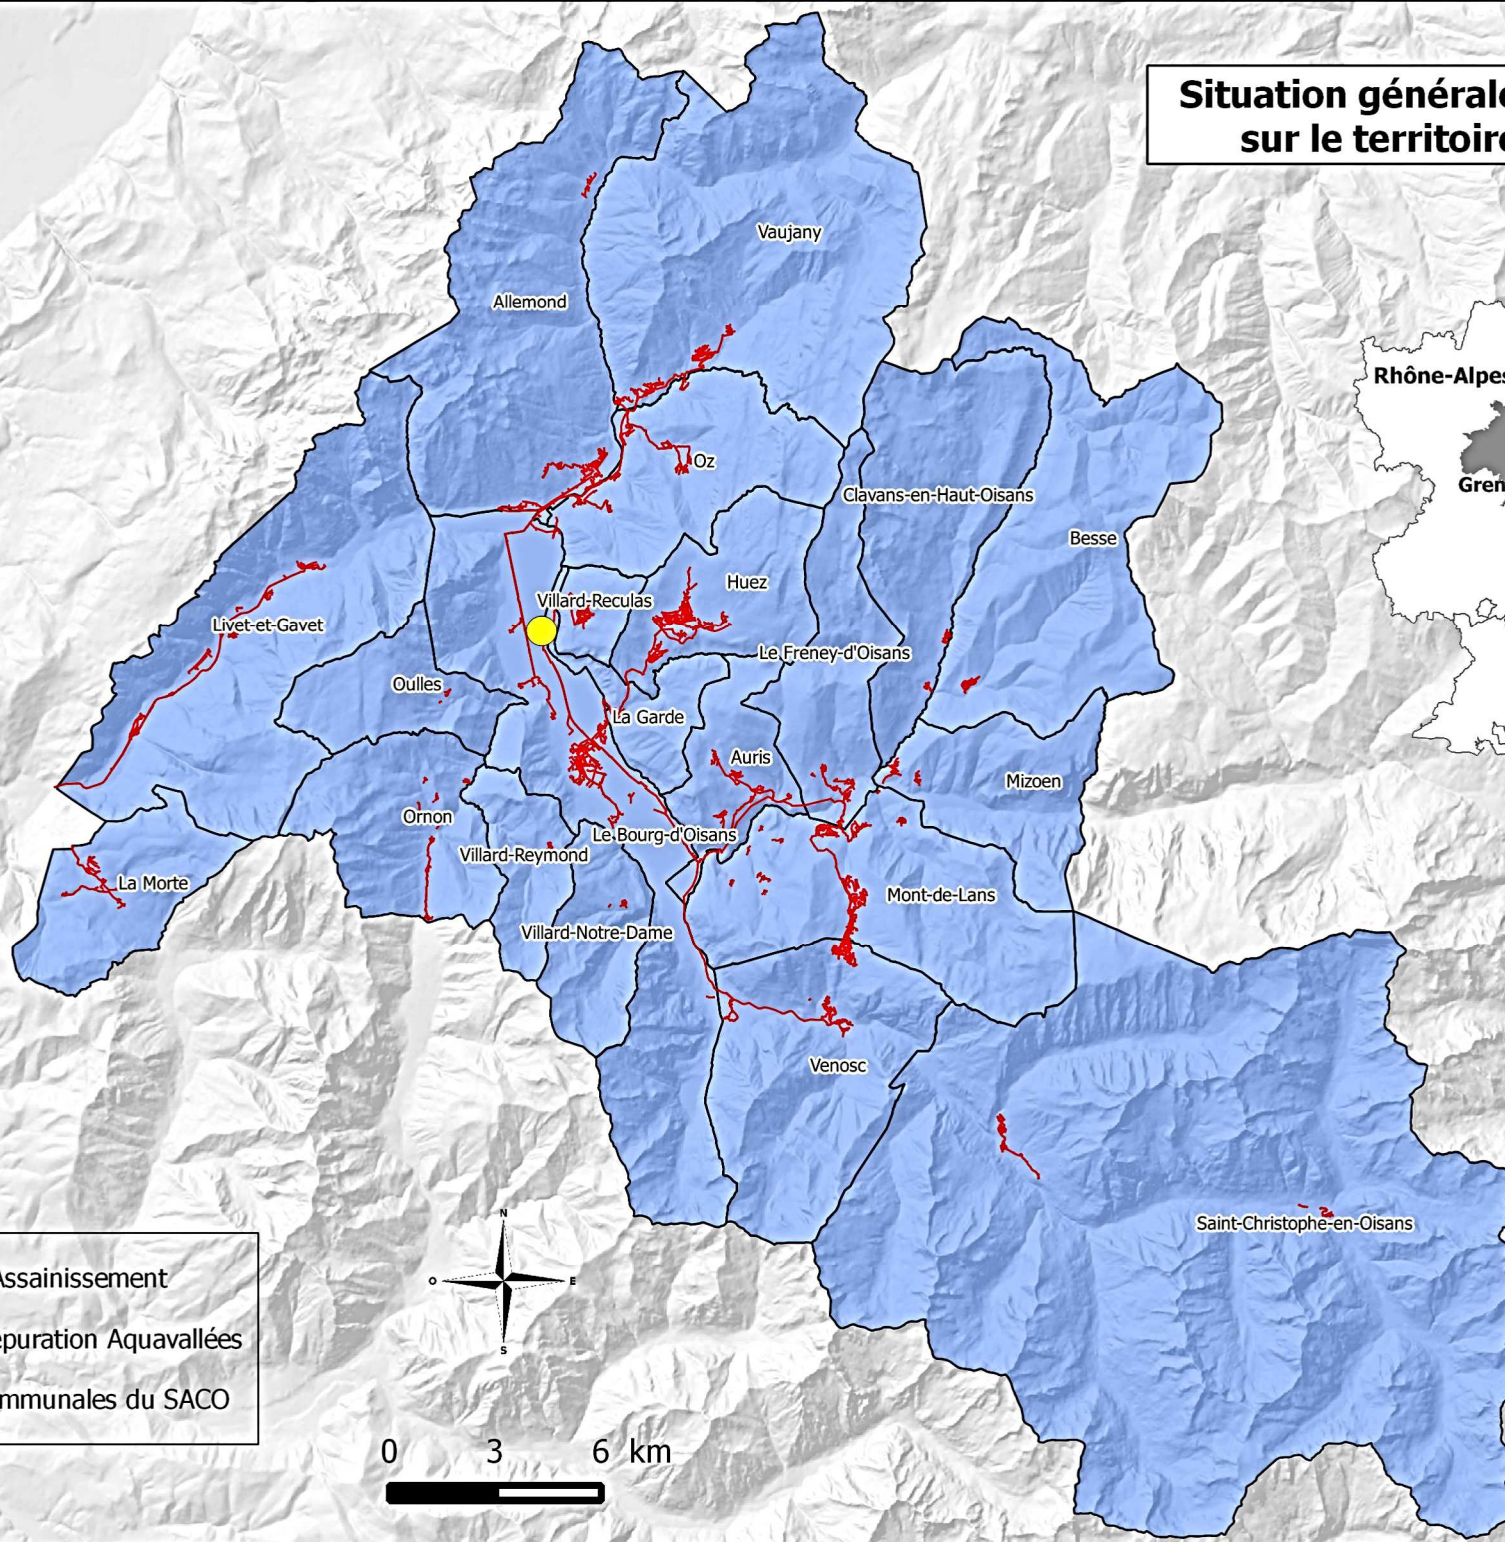

Situation générale des réseaux sur le territoire du SACO

- Réseau d'Assainissement
- Station d'épuration Aquavallées
- Limites Communales du SACO

Réalisation Communauté
de Communes de l'Oisans
02/2015
Sources : IGN - SACO